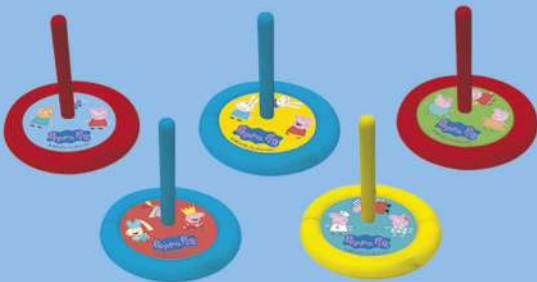

CHOCOLATE EGG 20G  
WITH SURPRISE  
HUEVOS DE CHOCOLATE 20G  
CON SORPRESA

STAMP HEART / SELLOS

FLYING DISK /  
DISCO VOLADOR

2D FIGURER / FIGURA 2D  
DOUBLE FACE / DOBLE CARA

SPINNER / PEONZA

CLAPPERS

EAN Unidad.....	80578369
EAN Estuche x 24 unidades .....	8436534498662
EAN Caja.....	8436534498679
Estuches x 24 unidades.....	medidas: 15,5 x 20 x 14,5 cm
Cajas x 6 estuches.....	medidas: 41,7 x 33 x 15,5 cm
Pallet (120x80cm).....	66 cajas x pallet (alto: 185,5cm)
Outer x Manto.....	6 cajas x manto
Manto x Pallet .....	6 mantos x pallet