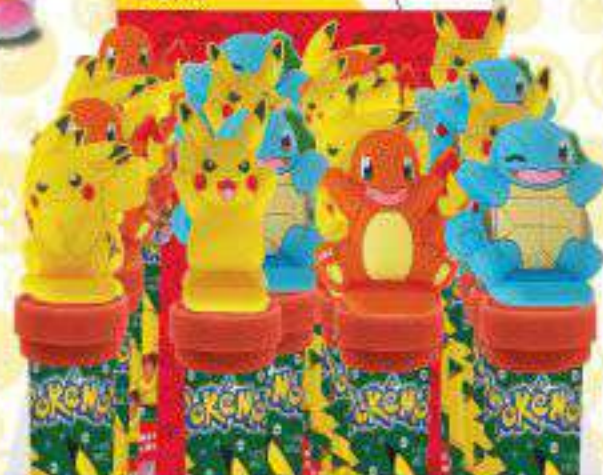

POKÉMON™

Candy tube with 2D figurines
Tubo de caramelos con figuras 2D

with stamp and candies
con sello y caramelos

EAN Unidad.....	8435477908474
EAN Estuche x 24 unidades	18435477908471
EAN Caja.....	28435477908478
Estuches x 24 unidades.....	medidas: 10,5 x 15,6 x 16,3 cm
Cajas x 6 estuches.....	medidas: 33 x 33 x 18 cm
Pallet (120x80cm).....	54 cajas x pallet (alto: 177cm)
Cajas x Manto.....	6 cajas x manto
Manto x Pallet	9 mantos x pallet